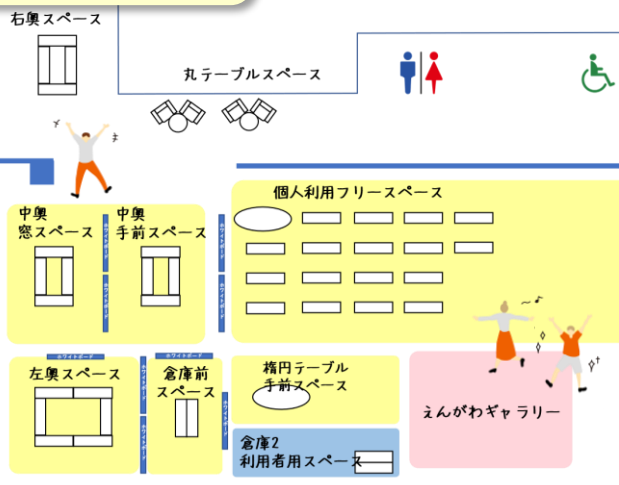

Wi-Fiあり

Chofu Free Wi-Fi
が利用できます。

毎日開館 夜間も開いてる！

毎日22時まで開館。
※第三月曜日、年末
年始は休館。

清潔

毎日、清掃員さんが
丁寧に掃除しています。

便利な設備

電源コードや貸出PC、
リソグラフ式印刷機、
紙折り機、ロッカー
などの貸し出し。

フリースペースはばたき

座席総数 86席
たくさんの方に、多様な使い方をさせていただけるように、一部の区画変更と、座席を増設しました。
ベビーチェアやおもちゃの貸し出しをしていますので、お子様と一緒に安心してご利用いただけます。

えんがわ文庫

22名の棚主が多彩な選書をしている民設図書館です。
本を通じた地域コミュニティとして、様々なイベントを行っています。

情報コーナー

情報コーナーが、新しく、見やすくなりました！市内外のさまざまな情報が集まっています。
寄付受付コーナーもあります。

貸出PC

書類作成とインターネットの閲覧が可能です。貸出PCは2023年4月より新しくなりました！

印刷機、紙折り機

リソグラフ式印刷機、
紙折り機、裁断機、
大型パンチなどの機
器を貸出しています。
※有料
※印刷講習受講が必要。

えんがわギャラリー

展示を通じて、はばたきにきた方との交流を図ります。
活動者主体で、さまざまな展示を行っています。
くわしくはスタッフまでご相談ください。

ボランティア・市民活動について、ご相談ください