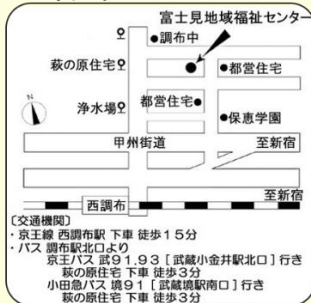

えんがわだよりに掲載する、ボランティア・市民活動団体の情報を募集しています

市民活動支援センターでは、ボランティア・市民活動の支援および相談を受け付けています。
「私たちの団体、活動の情報を発信したい！」方、市民活動支援センターまでご相談ください。
※営利目的、または特定の政治、宗教上の主義を推進し、支持し、又はこれに反対することを
主たる目的とするもの場合は、掲載をお断りする場合があります。

ボランティアの
募集に
関すること

市民活動団体の
紹介に
関すること

市民活動団体の
行事の告知に
関すること

市民活動団体の
メンバー募集に
関すること

市民活動支援センターと、7カ所のボランティアコーナー

●市民活動支援センター

国領町2-5-15コクティエ2F
TEL 042-443-1220
FAX 042-443-1221
Mail npo-center@ccsw.or.jp
【開】8:30～22:00
【休】第3月曜日
(祝日の場合は翌平日)

●小島町コーナー

小島町2-47-1
総合福祉センター2F
TEL 042-481-7695
FAX 042-481-6611
Mail kojimacho@ccsw.or.jp
【開】月～金 9:00～17:00
【担】佐藤・浅見

●染地コーナー

染地3-3-1
染地地域福祉センター内
TEL/FAX 042-481-3790
Mail somechi@ccsw.or.jp
【開】火～土 9:00～17:00
【担】渡邊

●西部コーナー

上石原2-15-6
西部地域福祉センター内
TEL/FAX 042-426-4335
Mail seibu@ccsw.or.jp
【開】火～土 9:00～17:00
【担】涌井

●菊野台コーナー

菊野台1-38-1
菊野台地域福祉センター内
TEL/FAX 042-481-6500
Mail kikunodai@ccsw.or.jp
【開】火・木・土 9:00～17:00
【担】青木

●富士見コーナー

富士見町4-15-6
富士見地域福祉センター内
TEL/FAX 042-481-8719
Mail fujimi@ccsw.or.jp
【開】火・木・土 9:00～17:00
【担】岡澤

●緑ヶ丘コーナー

緑ヶ丘2-18-49
緑ヶ丘地域福祉センター内
TEL/FAX 03-3326-4088
Mail midori@ccsw.or.jp
【開】火・木・土 9:00～17:00
【担】伊藤

●野ヶ谷の郷

深大寺東町6-27-3
TEL/FAX 042-481-1838
【開】火・木・土 10:00～16:00
地域のボランティアスタッフが
運営しているコーナーです！
ボランティアスタッフを募集
しています。

えんがわファンド
サポーター募集中!

調布のボランティア・市民活動を「資金」と「つながり」で助成します

1口3,000円(年間)

サポーター期間：2023年4月1日～2024年3月31日

会費は、地域や社会の課題を解決するために調布で活動するボラン
ティア・市民活動団体等を応援する助成金「えんがわファンド」の
原資になります。