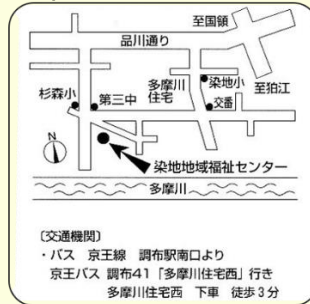

えんがわだよりに掲載する、ボランティア・市民活動団体の情報を募集しています

市民活動支援センターでは、ボランティア・市民活動の支援および相談を受け付けています。
「私たちの団体、活動の情報を発信したい！」方、市民活動支援センターまでご相談ください。
※営利目的、または特定の政治、宗教上の主義を推進し、支持し、又はこれに反対することを
主たる目的とするもの場合は、掲載をお断りする場合があります。

ボランティアの
募集に
関すること

市民活動団体の
紹介に
関すること

市民活動団体の
行事の告知に
関すること

市民活動団体の
メンバー募集に
関すること

市民活動支援センターと、7カ所のボランティアコーナー

●市民活動支援センター

国領町2-5-15コクティエ2F
TEL 042-443-1220
FAX 042-443-1221
Mail npo-center@ccsw.or.jp
【開】8:30～22:00
【休】第3月曜日
(祝日の場合は翌平日)

●小島町コーナー

小島町2-47-1
総合福祉センター2F
TEL 042-481-7695
FAX 042-481-6611
Mail kojimacho@ccsw.or.jp
【開】月～金 9:00～17:00
【担】佐藤・浅見

●染地コーナー

染地3-3-1
染地地域福祉センター内
TEL/FAX 042-481-3790
Mail somechi@ccsw.or.jp
【開】火～土 9:00～17:00
【担】渡邊

●西部コーナー

上石原2-15-6
西部地域福祉センター内
TEL/FAX 042-426-4335
Mail seibu@ccsw.or.jp
【開】火～土 9:00～17:00
【担】涌井

●菊野台コーナー

菊野台1-38-1
菊野台地域福祉センター内
TEL/FAX 042-481-6500
Mail kikunodai@ccsw.or.jp
【開】火・木・土 9:00～17:00
【担】青木

●富士見コーナー

富士見町4-15-6
富士見地域福祉センター内
TEL/FAX 042-481-8719
Mail fujimi@ccsw.or.jp
【開】火・木・土 9:00～17:00
【担】岡澤

●緑ヶ丘コーナー

緑ヶ丘2-18-49
緑ヶ丘地域福祉センター内
TEL/FAX 03-3326-4088
Mail midori@ccsw.or.jp
【開】火・木・土 9:00～17:00
【担】伊藤

●野ヶ谷の郷

深大寺東町6-27-3
TEL/FAX 042-481-1838
【開】火・木・土 10:00～16:00
地域のボランティアスタッフが
運営しているコーナーです！
ボランティアスタッフを募集
しています。

えんがわファンド
サポーター募集中!

調布のボランティア・市民活動を「資金」と「つながり」で助成します

1口3,000円(年間)

サポーター期間：2023年4月1日～2024年3月31日

会費は、地域や社会の課題を解決するために調布で活動するボラン
ティア・市民活動団体等を応援する助成金「えんがわファンド」の
原資になります。