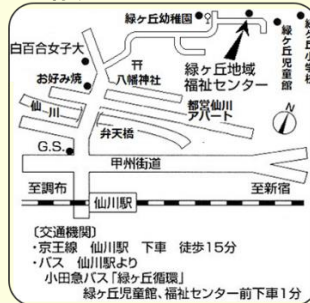

えんがわだよりに掲載する、ボランティア・市民活動団体の情報を募集しています

市民活動支援センターでは、ボランティア・市民活動の支援および相談を受け付けています。
「私たちの団体、活動の情報を発信したい！」方、市民活動支援センターまでご相談ください。
※営利目的、または特定の政治、宗教上の主義を推進し、支持し、又はこれに反対することを
主たる目的とするもの場合は、掲載をお断りする場合があります。

ボランティアの
募集に
関すること

市民活動団体の
紹介に
関すること

市民活動団体の
行事の告知に
関すること

市民活動団体の
メンバー募集に
関すること

市民活動支援センターと、7カ所のボランティアコーナー

●市民活動支援センター

国領町2-5-15コクティエ2F
TEL 042-443-1220
FAX 042-443-1221
Mail npo-center@ccsw.or.jp
【開】8:30～22:00
【休】第3月曜日
(祝日の場合は翌平日)

●小島町コーナー

小島町2-47-1
総合福祉センター2F
TEL 042-481-7695
FAX 042-481-6611
Mail kojimacho@ccsw.or.jp
【開】月～金 9:00～17:00
【担】佐藤・浅見

●染地コーナー

染地3-3-1
染地地域福祉センター内
TEL/FAX 042-481-3790
Mail somechi@ccsw.or.jp
【開】火～土 9:00～17:00
【担】渡邊

●西部コーナー

上石原2-15-6
西部地域福祉センター内
TEL/FAX 042-426-4335
Mail seibu@ccsw.or.jp
【開】火～土 9:00～17:00
【担】涌井

●菊野台コーナー

菊野台1-38-1
菊野台地域福祉センター内
TEL/FAX 042-481-6500
Mail kikunodai@ccsw.or.jp
【開】火・木・土 9:00～17:00
【担】青木

●富士見コーナー

富士見町4-15-6
富士見地域福祉センター内
TEL/FAX 042-481-8719
Mail fujimi@ccsw.or.jp
【開】火・木・土 9:00～17:00
【担】岡澤

●緑ヶ丘コーナー

緑ヶ丘2-18-49
緑ヶ丘地域福祉センター内
TEL/FAX 03-3326-4088
Mail midori@ccsw.or.jp
【開】火・木・土 9:00～17:00
【担】伊藤

●野ヶ谷の郷

深大寺東町6-27-3
TEL/FAX 042-481-1838
【開】火・木・土 10:00～16:00
地域のボランティアスタッフが
運営しているコーナーです！
ボランティアスタッフを募集
しています。

えんがわファンド
サポーター募集中!

調布のボランティア・市民活動を「資金」と「つながり」で助成します

1口3,000円(年間)

サポーター期間：2023年4月1日～2024年3月31日

会費は、地域や社会の課題を解決するために調布で活動するボラン
ティア・市民活動団体等を応援する助成金「えんがわファンド」の
原資になります。