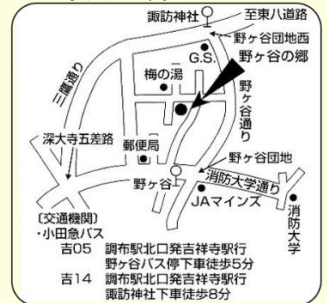

●野ヶ谷の郷

深大寺東町6-27-3
TEL/FAX 042-481-1838
【開】火・木・土 10:00～16:00
地域のボランティアスタッフが
運営しているコーナーです！
ボランティアスタッフを募集
しています。

えんがわファンド
サポーター募集中!

調布のボランティア・市民活動を「資金」と「つながり」で助成します

1口3,000円(年間)

サポーター期間：2023年4月1日～2024年3月31日

会費は、地域や社会の課題を解決するために調布で活動するボラン
ティア・市民活動団体等を応援する助成金「えんがわファンド」の
原資になります。