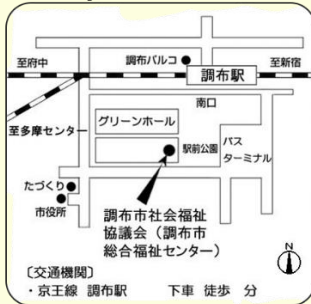

市民活動団体の
メンバー募集に
関すること

市民活動支援センターと、7カ所のボランティアコーナー

●市民活動支援センター

国領町2-5-15コクティエ2F
 TEL 042-443-1220
 FAX 042-443-1221
 Mail npo-center@ccsw.or.jp
 【開】8:30～22:00
 【休】第3月曜日
 (祝日の場合は翌平日)

●小島町コーナー

小島町2-47-1
 総合福祉センター2F
 TEL 042-481-7695
 FAX 042-481-6611
 Mail kojimacho@ccsw.or.jp
 【開】月～金 9:00～17:00
 【担】佐藤・浅見