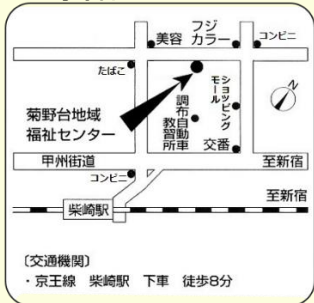

えんがわだよりに掲載する、ボランティア・市民活動団体の情報を募集しています

市民活動支援センターでは、ボランティア・市民活動の支援および相談を受け付けています。
「私たちの団体、活動の情報を発信したい！」方、市民活動支援センターまでご相談ください。
※営利目的、または特定の政治、宗教上の主義を推進し、支持し、又はこれに反対することを
主たる目的とするもの場合は、掲載をお断りする場合があります。

ボランティアの
募集に
関すること

市民活動団体の
紹介に
関すること

市民活動団体の
行事の告知に
関すること

市民活動団体の
メンバー募集に
関すること

市民活動支援センターと、7カ所のボランティアコーナー

●市民活動支援センター

国領町2-5-15コクティエ2F
TEL 042-443-1220
FAX 042-443-1221
Mail npo-center@ccsw.or.jp
【開】8:30～22:00
【休】第3月曜日
(祝日の場合は翌平日)

●小島町コーナー

小島町2-47-1
総合福祉センター2F
TEL 042-481-7695
FAX 042-481-6611
Mail kojimacho@ccsw.or.jp
【開】月～金 9:00～17:00
【担】佐藤・浅見

●染地コーナー

染地3-3-1
染地地域福祉センター内
TEL/FAX 042-481-3790
Mail somechi@ccsw.or.jp
【開】火～土 9:00～17:00
【担】渡邊

●西部コーナー

上石原2-15-6
西部地域福祉センター内
TEL/FAX 042-426-4335
Mail seibu@ccsw.or.jp
【開】火～土 9:00～17:00
【担】涌井

●菊野台コーナー

菊野台1-38-1
菊野台地域福祉センター内
TEL/FAX 042-481-6500
Mail kikunodai@ccsw.or.jp
【開】火・木・土 9:00～17:00
【担】青木

●富士見コーナー

富士見町4-15-6
富士見地域福祉センター内
TEL/FAX 042-481-8719
Mail fujimi@ccsw.or.jp
【開】火・木・土 9:00～17:00
【担】岡澤

●緑ヶ丘コーナー

緑ヶ丘2-18-49
緑ヶ丘地域福祉センター内
TEL/FAX 03-3326-4088
Mail midori@ccsw.or.jp
【開】火・木・土 9:00～17:00
【担】伊藤

●野ヶ谷の郷

深大寺東町6-27-3
TEL/FAX 042-481-1838
【開】火・木・土 10:00～16:00
地域のボランティアスタッフが
運営しているコーナーです！
ボランティアスタッフを募集
しています。

えんがわファンド
サポーター募集中!

調布のボランティア・市民活動を「資金」と「つながり」で助成します

1口3,000円(年間)

サポーター期間：2023年4月1日～2024年3月31日

会費は、地域や社会の課題を解決するために調布で活動するボラン
ティア・市民活動団体等を応援する助成金「えんがわファンド」の
原資になります。