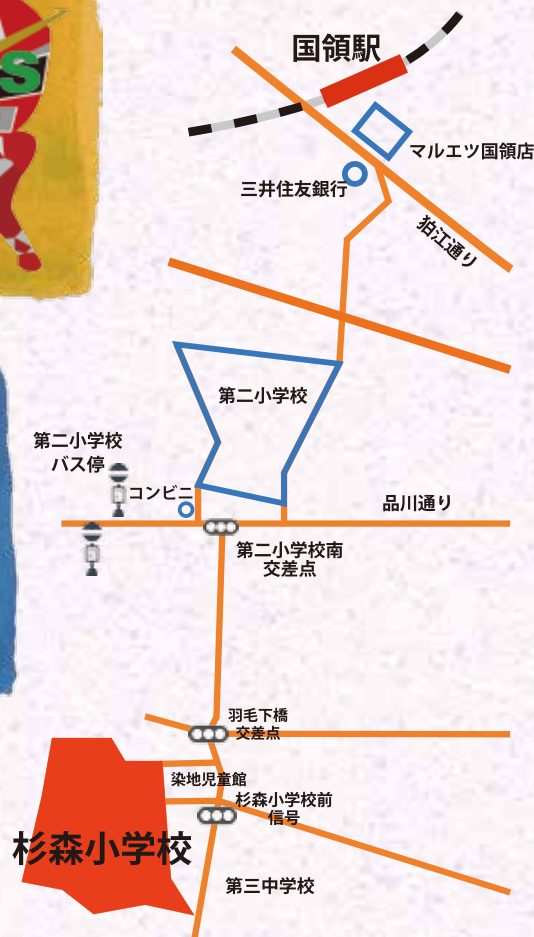

会場案内図

お知らせ

- ○食べもの(お弁当)・飲みものは持ち込み自由です。
- ○会場でも食べものと飲みものを売っています。
- ○校舎内、体育館で使ううわばきとくつ袋を持ってきてください。
- ○車でのご来場はご遠慮ください。

お問い合わせ

調布市市民プラザあくろす 市民活動支援センター

TEL:042-443-1220 FAX:042-443-1221